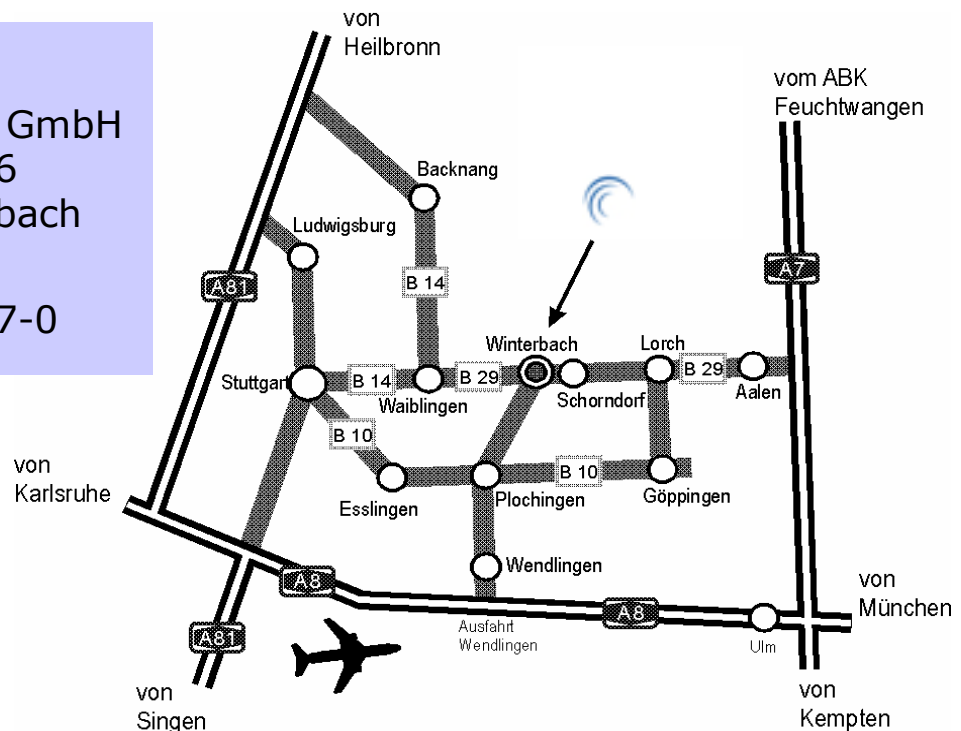

Anschrift:

webtelligence GmbH
 Örlenstraße 16
 73650 Winterbach

Telefon:

07181 / 97727-0

Von der Bundesstraße 29 (von Stuttgart / Aalen) her kommend,

Ausfahrt Winterbach – links Richtung Ortsmitte

immer geradeaus, durch die Ortsmitte fahren, unter der Bahnlinie durch, ca. 50 Meter geradeaus, am Spiegel nach links (Sportgelände, Salierhalle) an der nächsten Möglichkeit wieder links, ein kurzes Stück bergauf, dann sofort wieder rechts abbiegen (Schlichtener Straße Richtung Tennisplätze), **nach ca. 300m nach rechts in die Örlenstraße abbiegen.**

Die Örlenstraße macht eine Biegung nach rechts, dieser folgen bis Hausnummer 16.

Über den Engelberg (von Esslingen / Plochingen) her kommend,

Nach dem Ortsbeginn (Ortstafel) noch ein Stück auf dieser Straße bleiben (nicht nach rechts – Raingärten), die Straße macht dann eine leichte Biegung nach links (zur Ortsmitte, zur Bahnunterführung) – hier an dieser **Stelle scharf nach rechts abbiegen** (an diesem Haus ist oben rechts ein Verkehrsspiegel angebracht), an der nächsten Möglichkeit wieder links, ein kurzes Stück bergauf, dann sofort wieder rechts abbiegen (Schlichtener Straße Richtung Tennisplätze), **nach ca. 300m nach rechts in die Örlenstraße abbiegen.** Die Örlenstraße macht eine Biegung nach rechts, dieser folgen bis Hausnummer 16.